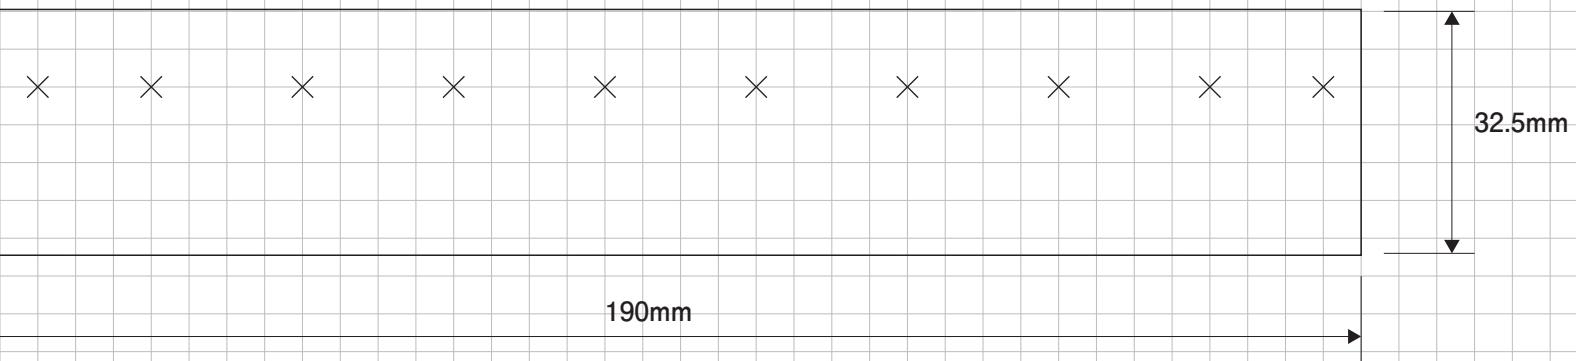

A4 用紙に印刷する場合、この破線で左右を合わせる

0mm
用

100ml 用

合わせる