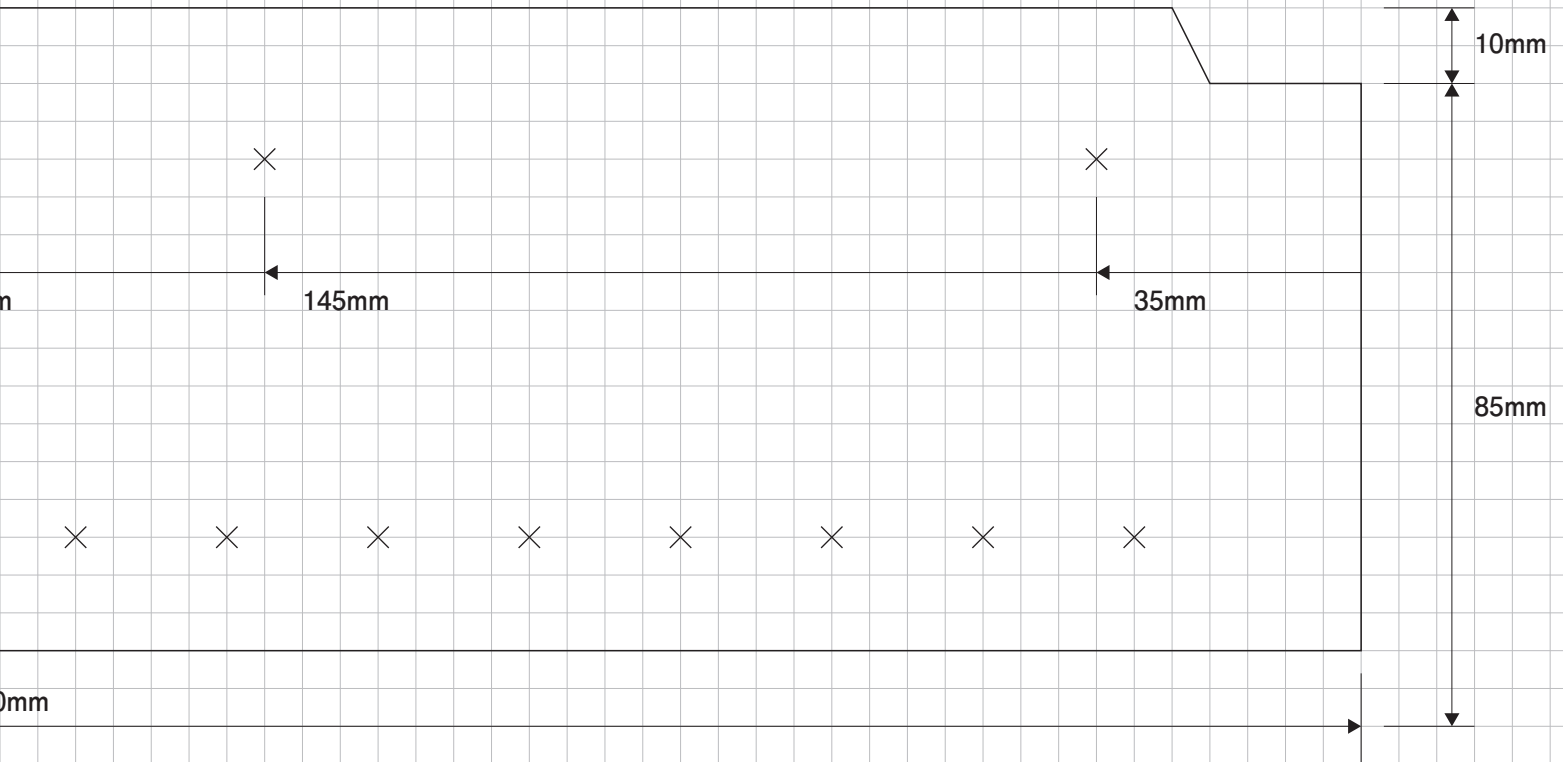

A4 用紙に印刷する場合、この破線で左右を合わせる

0mm
用

100ml 用

合わせる