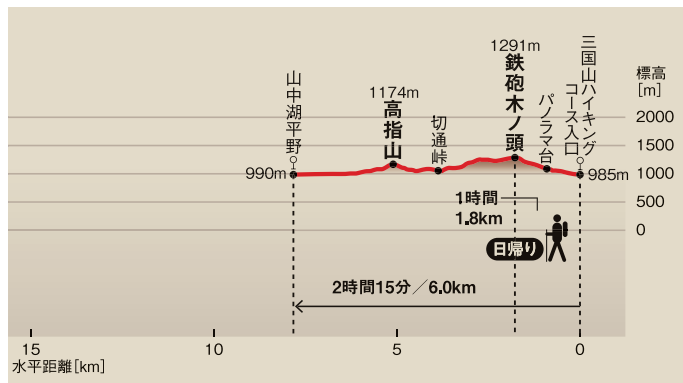

## 《お詫びと訂正》

『大きな地図で見やすいガイド 丹沢・箱根・富士山周辺』  
p88の高低図に間違いがありました。正しくは下図になります。  
お詫びの上、訂正いたします。

山と溪谷社