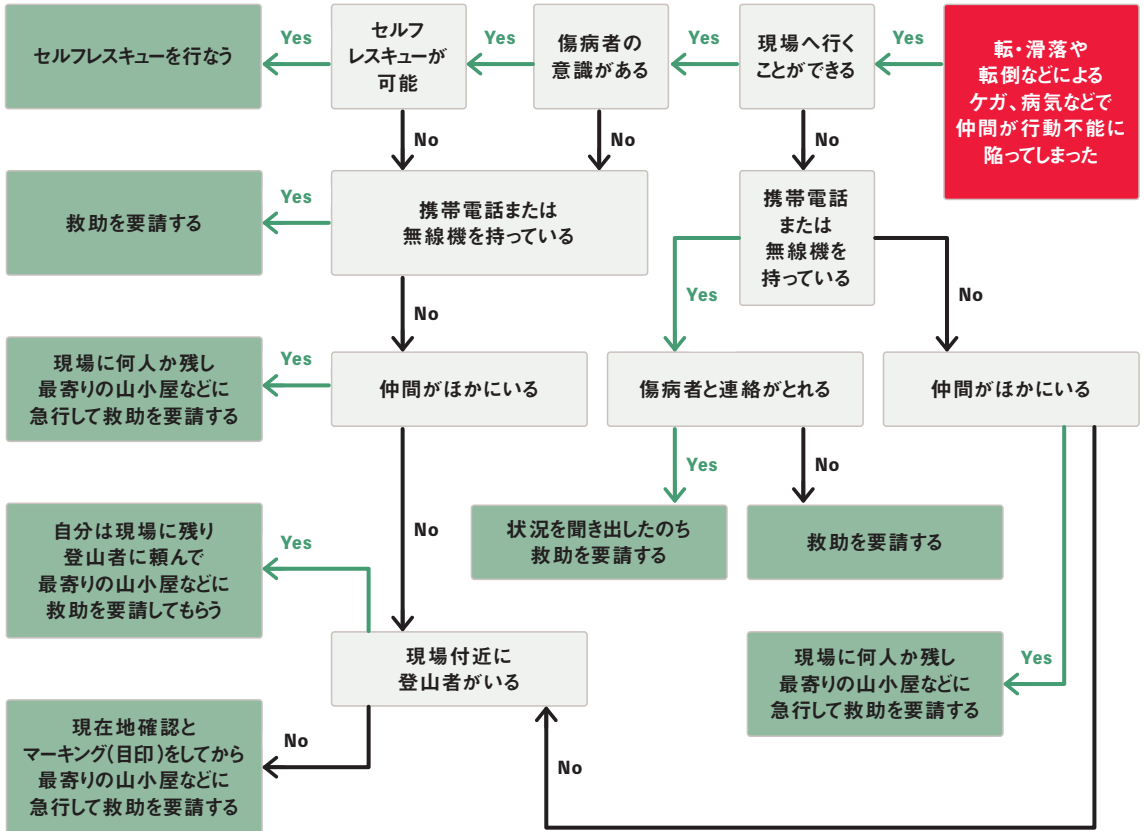

救助要請チャート図

仲間が行動不能に陥ったとき

自分が行動不能に陥ったとき